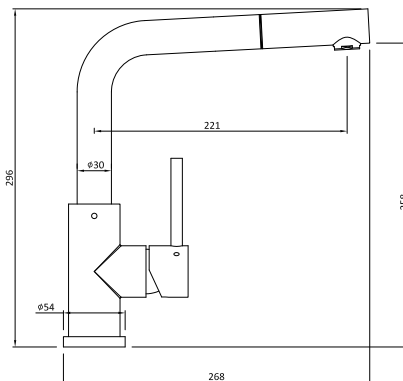

Avisio Douchette 90 Inox

Code : A51386

Type : product

produit > FICHE PRODUIT

Informations générales

Référence produit	A51386
Caractéristiques	Inox 304 18/10 massif - Finition brossée
Prix public HT (€)	285
Prix public TTC (€)	342
Description produit	<ul style="list-style-type: none">• Corps et douchette du mitigeur en inox massif brossé• Aérateur silicone anticalcaire• Cartouche céramique Ø 35 mm avec limiteur de débit• Perçage diamètre Ø 35 mm• Levier de commande basculant à 90° vers l'avant : permet une pose au plus près du fond du plan de travail sans risque de toucher le mur / la crédence• Accessoires inclus :<ul style="list-style-type: none">◦ Flexibles de 50 cm avec écrou 3/8◦ Bague de serrage inox gain de place◦ Lot de 2 robinets d'arrêt NF équipés de filtres

Informations complémentaires

Informations techniques	<ul style="list-style-type: none">• Hauteur totale : 296 mm• Hauteur sous bec : 258 mm• Cartouche céramique : Kerox® NKJ-35A 35 mm• Aérateur : Neoperl® silicone anticalcaire• Flexible douchette : Tucai®• Flexibles : Tucai® 50 cm• Clapet anti-retour : Neoperl®
Garanties	<ul style="list-style-type: none">• Garantie de 2 ans prolongée à 5 ans avec l'utilisation des vannes filtres offertes• Attestation de Conformité Sanitaire
Autres coloris disponibles	Inox Eco 45 Black Laiton Cuivre Gold Black Mat